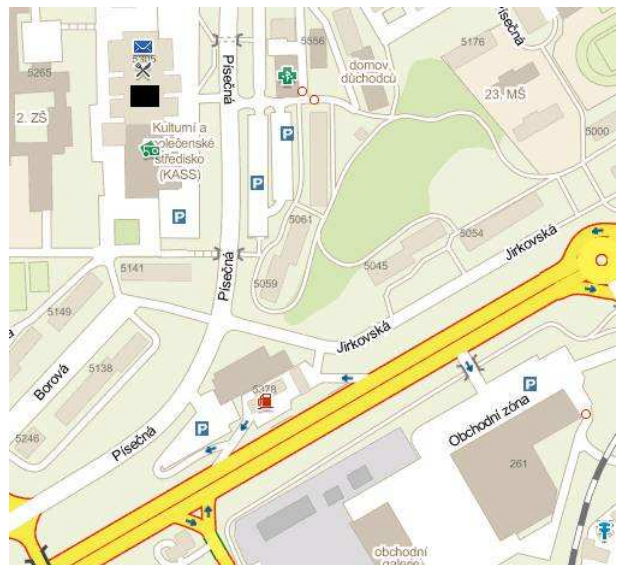

Hlavním exponátem je kolejiště TT s délkou přes 25m,
které napodobuje provoz na skutečné trati s několika stanicemi,
postavených dle skutečných vzorů v ČR.
Model je unikátní možností detailního prohlédnutí a fotografování.

místo výstavy : **Kulturní středisko KASS, Chomutov, sídl
Zahradní,**

Výstavu pořádá [Klub železničních modelářů Praha 3](#), předvedené modely kolejíšť jsou prací členů klubu - dospělých i dětí z kroužku a jsou zhotoveny podle reálných vzorů s převahou ruční práce.

Hlavní exponát- modulové kolejíšť o délce skoro 30m- představuje náš unikát. Jednak si navštěvníci mohou z blízka prohlédnout detaily na celé délce modelu, díky lavičkám stejně dobře na model vidí i malé děti, ale hlavně díky rozhledu lze sledovat, jak vlaky jezdí po trati, kdy musí čekat ve stanici, než přijede vlak od naproti a další návaznosti provozu. Na modelu jsou rozmístěny 4 železniční stanice, které představují města a mezi nimi se přepravují náklady a osobní vlaky. Naší specialitou je přizpůsobení takového kolejíšť divákům, aby měli z návštěvy co největší zážitek.